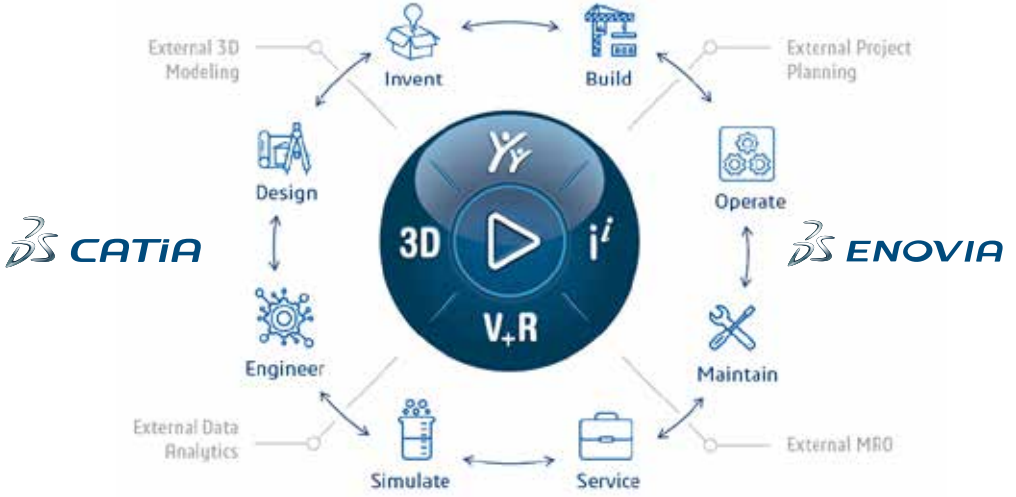

Dijital Dönüşümde Güvenilir Çözüm Ortağınız

3DEXPERIENCE®

3DExperience platformu; tasarımcıların, mühendislerin, imalat, satış, pazarlama gibi iş kollarının, tüm verileri entegre ederek, tek kaynak üzerinden çalışarak veri ve deneyim paylaşmasını sağlar.

3D Modelleme 

PLM (Ürün Yaşam Döngüsü) 

Simülasyon Uygulamaları 

Endüstri Çözümleri 